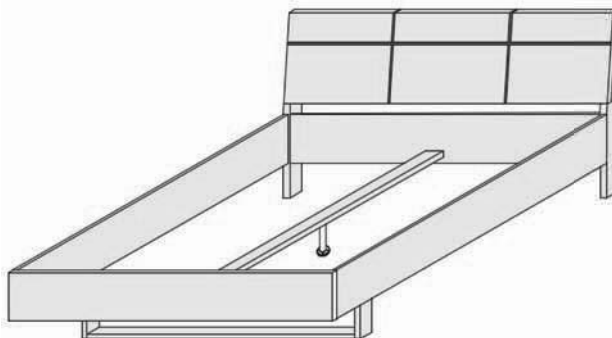

za 1-del omaro - 1 kos palica krajša

Tip 619

za 2-del omaro - 1 kos palica daljša

Tip 613

PROGRAM NOVITA

Lesena postelja Tip A

H KT= 109cm
 H FT= 48cm
 L= 212,5 cm (Standardni stranici 200 cm)

Tip A140	B=147cm
Tip A160	B=167cm
Tip A180	B=187cm
Tip A200	B=207cm