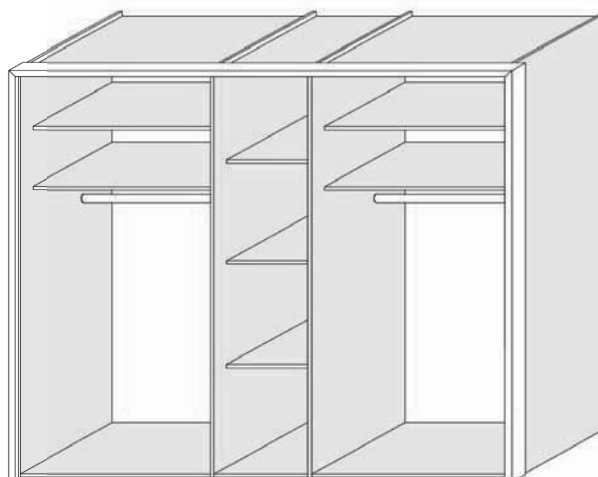

PROGRAM NOVITA

Omara - korpus

OMARA - KORPUS

H= : T= 61cm

Tip102	B=104,8cm
Tip103	B=154,6cm
Tip104	B=204,2cm
Tip105	B=254,0cm
Tip106	B=303,6cm

Ročaja za vrata omare - črn ali siv

ali

Lesena vrata

Vrata desna

Vrata desna+ leva

2-del T2

3-del T1+T2

4-del T2+T2

5-del T1+T2+T2

6-del T2+T2+T2

T1