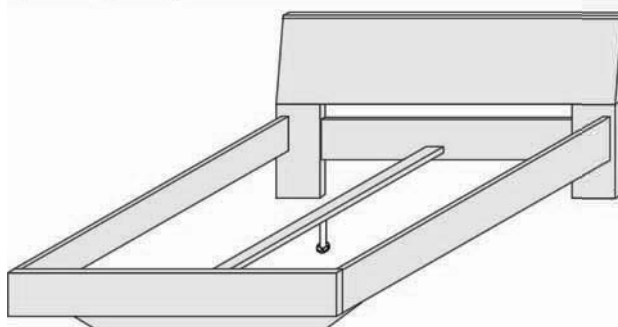

Tip 190	Bettseiten 190 cm	Doplačilo
Tip 210	Bettseiten 210 cm	Doplačilo
Tip 220	Bettseiten 220 cm	Doplačilo

Nadgradnja oblazinjena za posteljo Tip B (glej vzorčnik blaga Fenix)

Tapecirana nadgradnja postelje Tip B
H = 45 cm

Tip B140G	L=110cm
Tip B160G	L=130cm
Tip B180G	L=150cm
Tip B200G	L=170cm