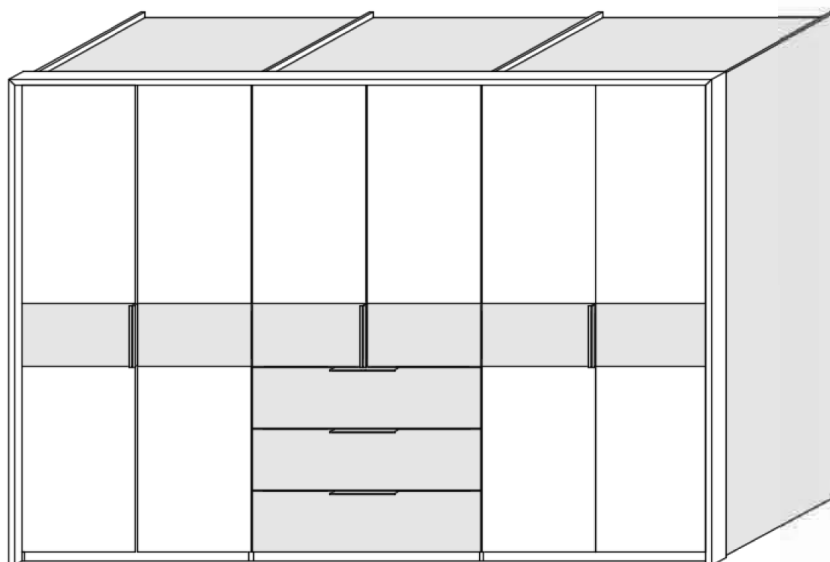

PROGRAM NOVITA

Ročaja za vrata omare - črn ali siv

Ročaj 280mm Siv

ali

Ročaj 280mm Črn

Omara 106 - steklena vrata in leseni predali

omara art. 106
vrata steklena in predali leseni

Tip106GB6 S3

steklo belo

Tip106GG6 S3

steklo sivo

B= 303,6cm

H= 220,2cm

T= 61,0cm

Steklo belo ali sivo

Omara 106 - 2x lesena, 4x steklena vrata in leseni predali

omara art. 106
vrata lesena, steklena in predali leseni

Tip106GB4 S3

steklo belo

Tip106GG4 S3

steklo sivo

B= 303,6cm

H= 220,2cm

T= 61,0cm