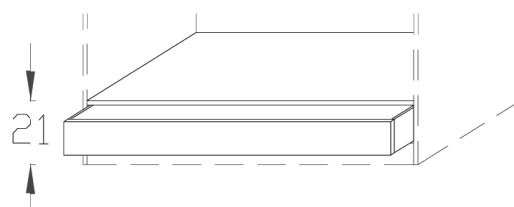

Predal 2 delni L= 97,5cm

Tip 615