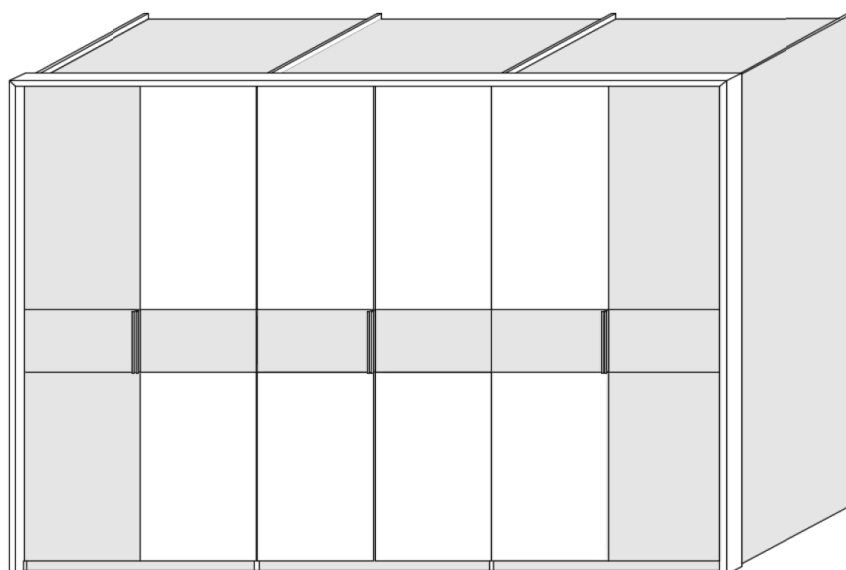

steklo sivo

B= 303,6cm

H= 220,2cm

T= 61,0cm

Steklo belo ali sivo

PROGRAM NOVITA

Dodatna pregrada za 2-del omaro

4x polica in vertikalna pregrada
1x obešalna palica