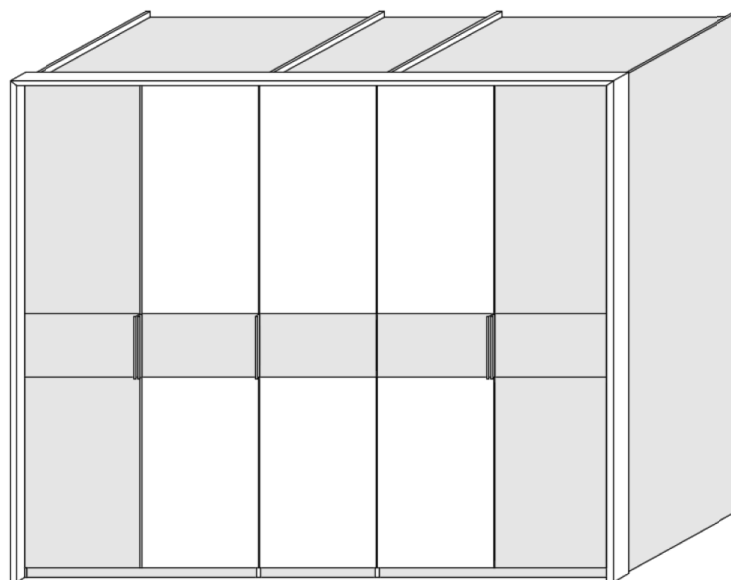

PROGRAM NOVITA

Ročaja za vrata omare - črn ali siv

Ročaj 280mm Siv

ali

Ročaj 280mm Črn

Omara 105 - 2x lesena in 3x steklena vrata

omara art. 105
vrata lesena in steklena

Tip105GB3

steklo belo

Tip105GG3

steklo sivo

B= 254,0cm

H= 220,2cm

T= 61,0cm

Steklo belo ali sivo

Omara 106 - 2x lesena in 4x steklena vrata

omara art. 106
vrata lesena in steklena

Tip106GB4

steklo belo

Tip106GG4

steklo sivo

B= 303,6cm

H= 220,2cm

T= 61,0cm