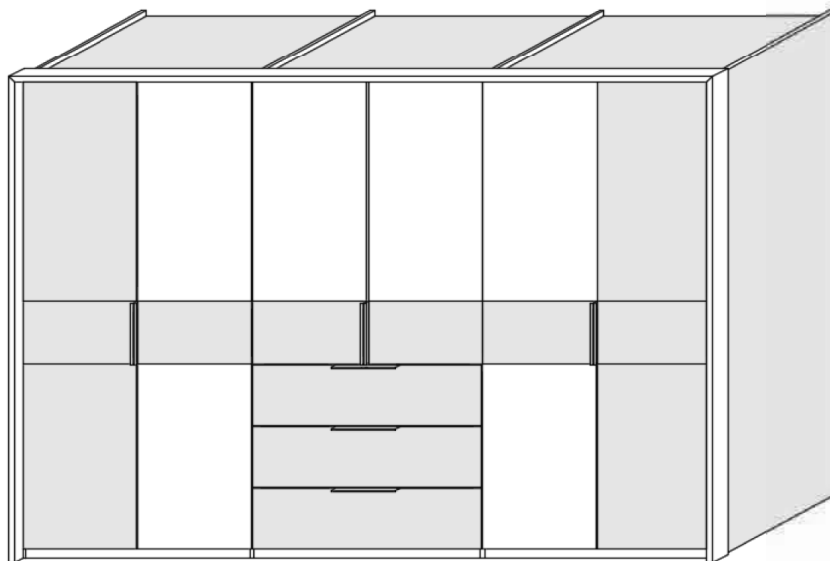

Steklo belo ali sivo