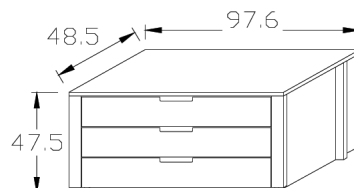

za 2-del omaro - 3 kos predal večji

Tip 620