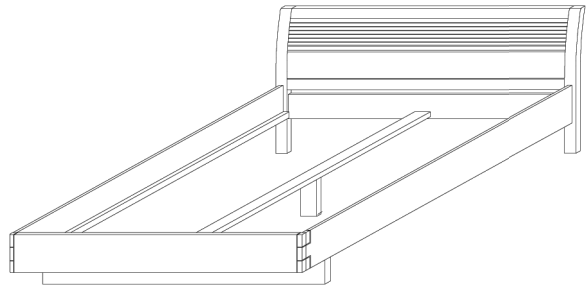

lipbled[®]
Pesem gozda v vašem domu!

PROGRAM SANA

TIPSKA LISTA

www.lip-bled.si

PROGRAM SANA

LIPP	Masivne postelje brez kovine - TIP A		
<p>Masivne postelje H ZK= 95cm H SK= 48cm L= 212 cm (Standardni stranici = 200 cm)</p>			
Tip 90A	<i>B=100cm</i>		
Tip 120A	<i>B=130cm</i>		
Tip 140A	<i>B=150cm</i>		
Tip 160A	<i>B=170cm</i>		
Tip 180A	<i>B=190cm</i>		
Tip 200A	<i>B=210cm</i>		
Tip 190	<i>Stranici 190 cm</i>	<i>Doplačilo</i>	<i>10%</i>
Tip 210	<i>Stranici 210 cm</i>	<i>Doplačilo</i>	<i>10%</i>
Tip 220	<i>Stranici 220 cm</i>	<i>Doplačilo</i>	<i>15%</i>
<p>LIPP Masivne postelje z usnjenim vzglavjem - TIP A</p>			
<p>Masivne postelje z usnjenim vzglavjem H ZK= 95cm H SK= 48cm L= 212 cm (Standardni stranici = 200 cm)</p>			
Tip 90AL	<i>B=100cm</i>		
Tip 120AL	<i>B=130cm</i>		
Tip 140AL	<i>B=150cm</i>		
Tip 160AL	<i>B=170cm</i>		
Tip 180AL	<i>B=190cm</i>		
Tip 200AL	<i>B=210cm</i>		
Tip 190	<i>Stranici 190 cm</i>	<i>Doplačilo</i>	<i>10%</i>
Tip 210	<i>Stranici 210 cm</i>	<i>Doplačilo</i>	<i>10%</i>
Tip 220	<i>Stranici 220 cm</i>	<i>Doplačilo</i>	<i>15%</i>