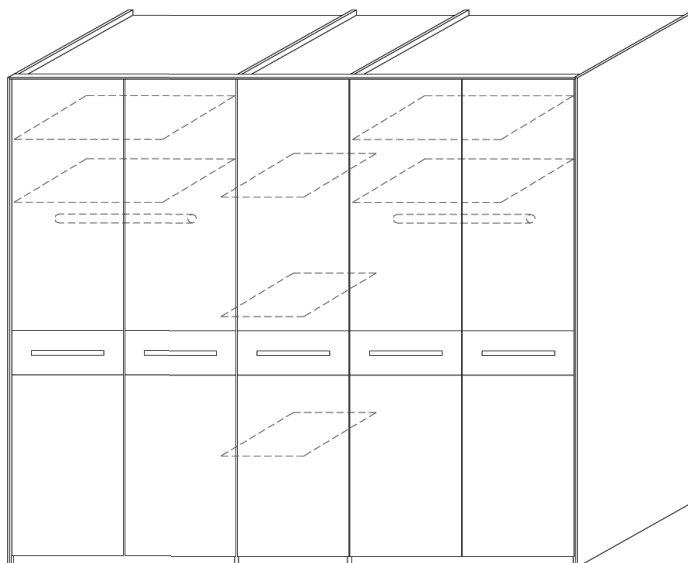

PROGRAM BELLA

LIPP

Omara 105

Š= 253,8cm

V= 220,2cm

G= 59,0cm

Notranjost v smreki - brez površinske

Tip 105
Tip 105-GB2
Tip 105-GB3
Tip 105-GB5
Tip 105-GL2
Tip 105-GL3
Tip 105-GL5