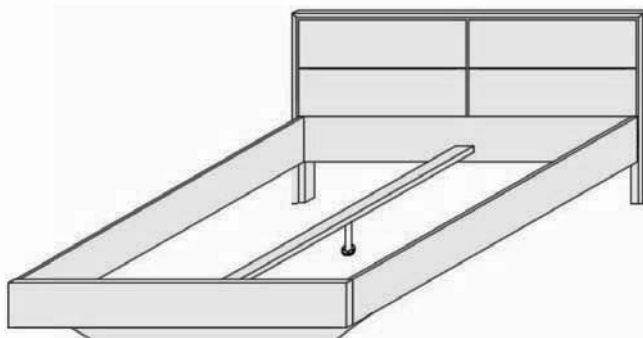

PROGRAM NOVITA

Lesena postelja Tip C

Mod. NOVITA sistem omar

H FT= 48cm

L= 210 cm (Standardni stranici 200 cm)

Tip C140	B=147cm
Tip C160	B=167cm
Tip C180	B=187cm
Tip C200	B=207cm

Tip 190	Bettseiten 190 cm	Doplačilo
Tip 210	Bettseiten 210 cm	Doplačilo
Tip 220	Bettseiten 220 cm	Doplačilo

Lesena postelja z oblazinjenim vzglavjem Tip C (glej vzorčnik blaga Fenix)

H KT= 105cm

H FT= 48cm

L= 210 cm (Standardni stranici 200 cm)

Tip C140G	B=147cm
Tip C160G	B=167cm
Tip C180G	B=187cm
Tip C200G	B=207cm