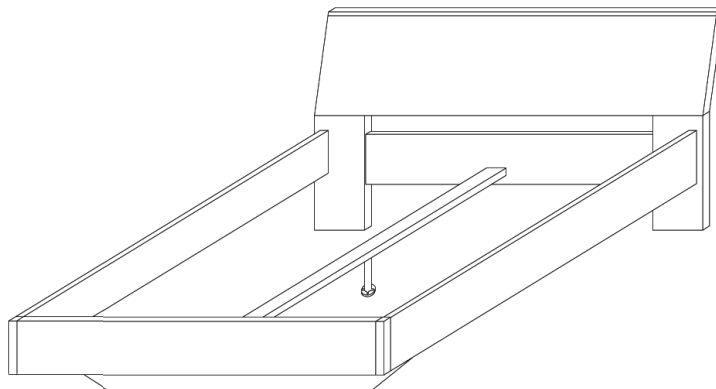

PROGRAM BELLA

LIPP Postelje

V ZK= 105cm
 V SK= 48cm
 G= 212 cm (Standardne stranice 200 cm)

Tip 90	Š=100cm
Tip 120	Š=130cm
Tip 140	Š=150cm
Tip 160	Š=170cm
Tip 180	Š=190cm
Tip 200	Š=210cm

Tip 190	Stranice 190 cm	Doplačilo	10%
Tip 210	Stranice 210 cm	Doplačilo	10%
Tip 220	Stranice 220 cm	Doplačilo	15%