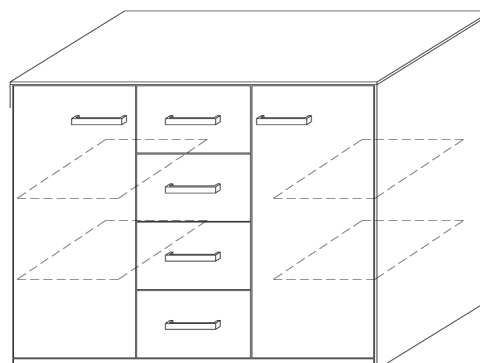

KOMODA s štirimi predali in dvojnimi vrati

KOMODA 147
B = 134cm
H = 97,5cm
T = 45cm

Notranjost v smreki - brez površinske

Tip 147