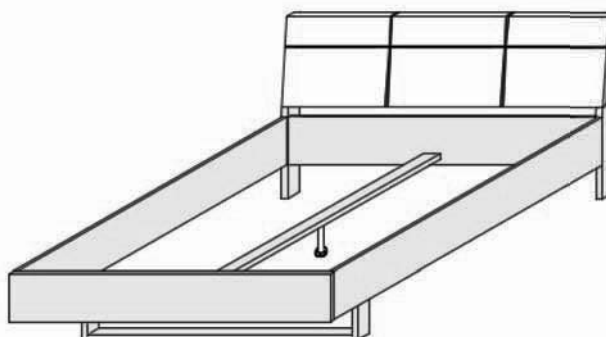

Tip 190	Bettseiten 190 cm	Doplačilo
Tip 210	Bettseiten 210 cm	Doplačilo
Tip 220	Bettseiten 220 cm	Doplačilo

Lesena postelja Tip B

H KT= 105cm
H FT= 48cm
L= 210 cm (Standardni stranici 200 cm)

Tip B140	B=147cm
Tip B160	B=167cm
Tip B180	B=187cm
Tip B200	B=207cm