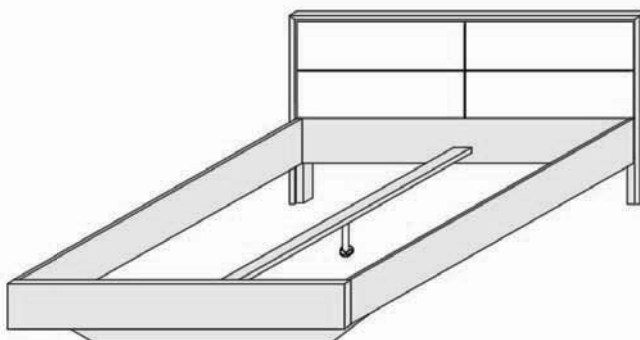

Tip 190	Stranici 190 cm	Doplačilo
Tip 210	Stranici 210 cm	Doplačilo
Tip 220	Stranici 220 cm	Doplačilo

Ročaj za ličnice noč. omarice - črn ali siv

Nočna omarica na en predal

Tip 121-50	širine 50cm z enim predalom ličnica lesena
Tip 121-60	širine 60cm z enim predalom ličnica lesena

50 cm ali 60 cm širine

H= 65,0 cm
T= 40,0 cm

Tip 121-50G	širine 50cm z enim predalom ličnica stekl-
Tip 121-60G	širine 60cm z enim predalom ličnica stekl-

50 cm ali 60 cm širine

H= 65,0 cm
T= 40,0 cm

Steklo belo ali sivo