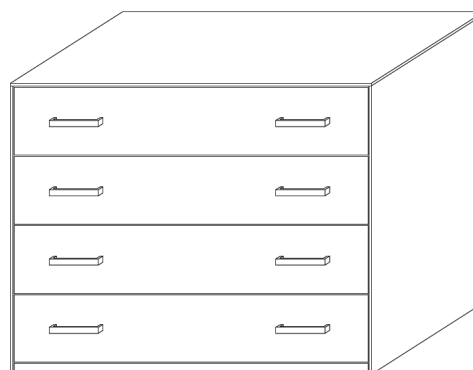

KOMODA s štirimi predali

KOMODA 053
B = 134cm
H = 97,5cm
T = 45cm

Tip 053

Tip 053GB1

Tip 053GL1

Vse ličnice lesene

Zgornja ličnica steklo - mat belo, ostale lesene

Zgornja ličnica steklo - mat rjavo, ostale lesene