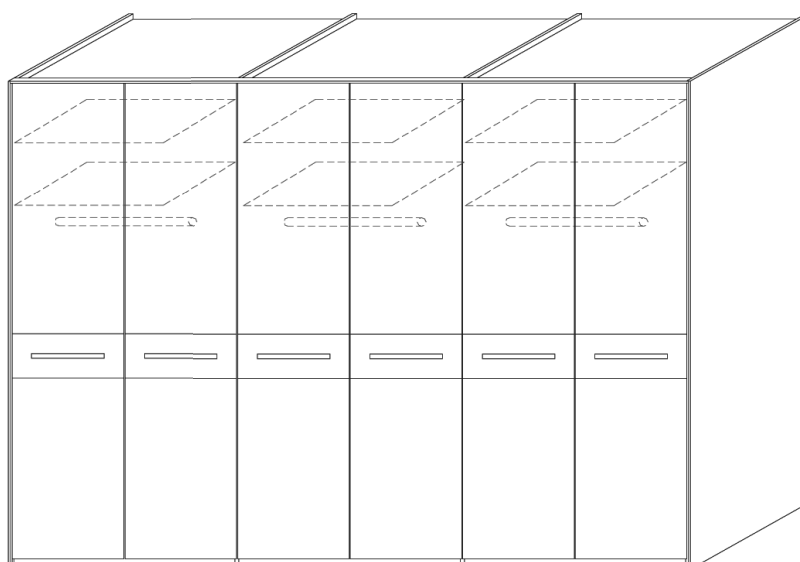

...GB steklo belo

...GL steklo rjava