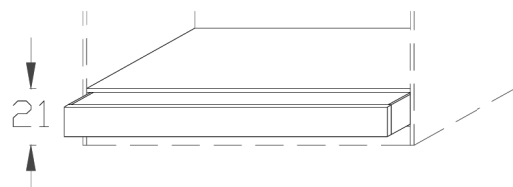

PROGRAM SANA

Hotelska pregrada smreka - brez površinske obd.

4x polica L= 48cm in vertikalna pregrada L=154cm
1x obešalna palica L= 48cm

Tip 125

Police dodatne smreka brez površinske obd.

Polica 1 delna L= 48cm

Tip 600

Polica 2 delna L= 97,5cm

Tip 611

Vgradni predal v omari smreka - brez površinske obd.

Predal 1 delni L= 48cm

Tip 617

Predal 2 delni L= 97,5cm

Tip 615