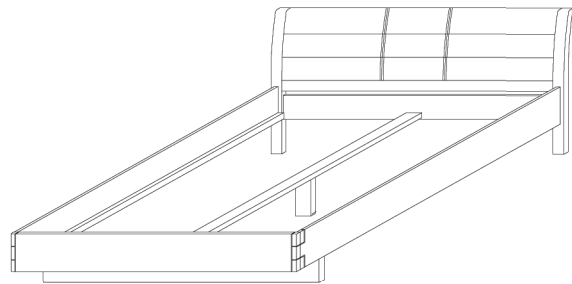

lipbled[®]
Pesem gozda v vašem domu!

PROGRAM SANA

TIPSKA LISTA

www.lip-bled.si

PROGRAM SANA

LIPP	Masivne postelje brez kovine - TIP A		
<p>Masivne postelje H ZK= 95cm H SK= 48cm L= 212 cm (Standardni stranici = 200 cm)</p>			
Tip 90A	<i>B=100cm</i>		
Tip 120A	<i>B=130cm</i>		
Tip 140A	<i>B=150cm</i>		
Tip 160A	<i>B=170cm</i>		
Tip 180A	<i>B=190cm</i>		
Tip 200A	<i>B=210cm</i>		
Tip 190	<i>Stranici 190 cm</i>	<i>Doplačilo</i>	<i>10%</i>
Tip 210	<i>Stranici 210 cm</i>	<i>Doplačilo</i>	<i>10%</i>
Tip 220	<i>Stranici 220 cm</i>	<i>Doplačilo</i>	<i>15%</i>
<p>LIPP Masivne postelje z usnjenim vzglavjem - TIP A</p>			
<p>Masivne postelje z usnjenim vzglavjem H ZK= 95cm H SK= 48cm L= 212 cm (Standardni stranici = 200 cm)</p>			
Tip 90AL	<i>B=100cm</i>		
Tip 120AL	<i>B=130cm</i>		
Tip 140AL	<i>B=150cm</i>		
Tip 160AL	<i>B=170cm</i>		
Tip 180AL	<i>B=190cm</i>		
Tip 200AL	<i>B=210cm</i>		
Tip 190	<i>Stranici 190 cm</i>	<i>Doplačilo</i>	<i>10%</i>
Tip 210	<i>Stranici 210 cm</i>	<i>Doplačilo</i>	<i>10%</i>
Tip 220	<i>Stranici 220 cm</i>	<i>Doplačilo</i>	<i>15%</i>