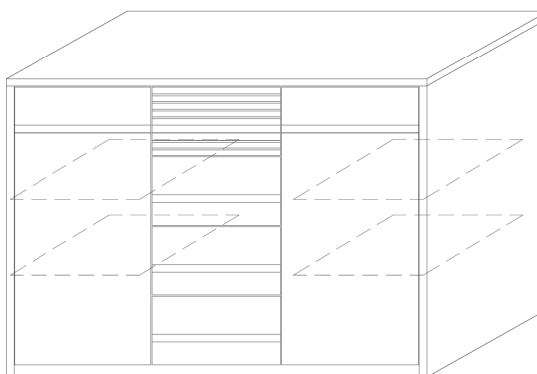

Klop

KLOP 132
B = 140cm
H = 45cm
T = 40cm

Tip 132

Komoda s štirimi predali

KOMODA 052
B = 80cm
H = 98cm
T = 45cm

Mehko zapiranje predalov

Tip 052

Komoda s štirimi predali in vrati

KOMODA 147
B = 135cm
H = 98cm
T = 45cm

Mehko zapiranje predalov

Notranjost smreka

Tip 147

PROGRAM SANA

LIPP	Omara 102
OMARA - 2 delna L= 104,8cm H= 220,2cm T= 64,5cm	
Notranjost v smreki - brez površinske	
Tip 102	
Tip 102-G2	
LIPP	Omara 103
OMARA - 3 delna L= 154,5cm H= 220,2cm T= 64,5cm	
Notranjost v smreki - brez površinske	
Tip 103	
Tip 103-G1	
Tip 103-G3	
LIPP	Omara 104
OMARA - 4 delna L= 204,1cm H= 220,2cm T= 64,5cm	
Notranjost v smreki - brez površinske	
Tip 104	
Tip 104-G2	
Tip 104-G4	